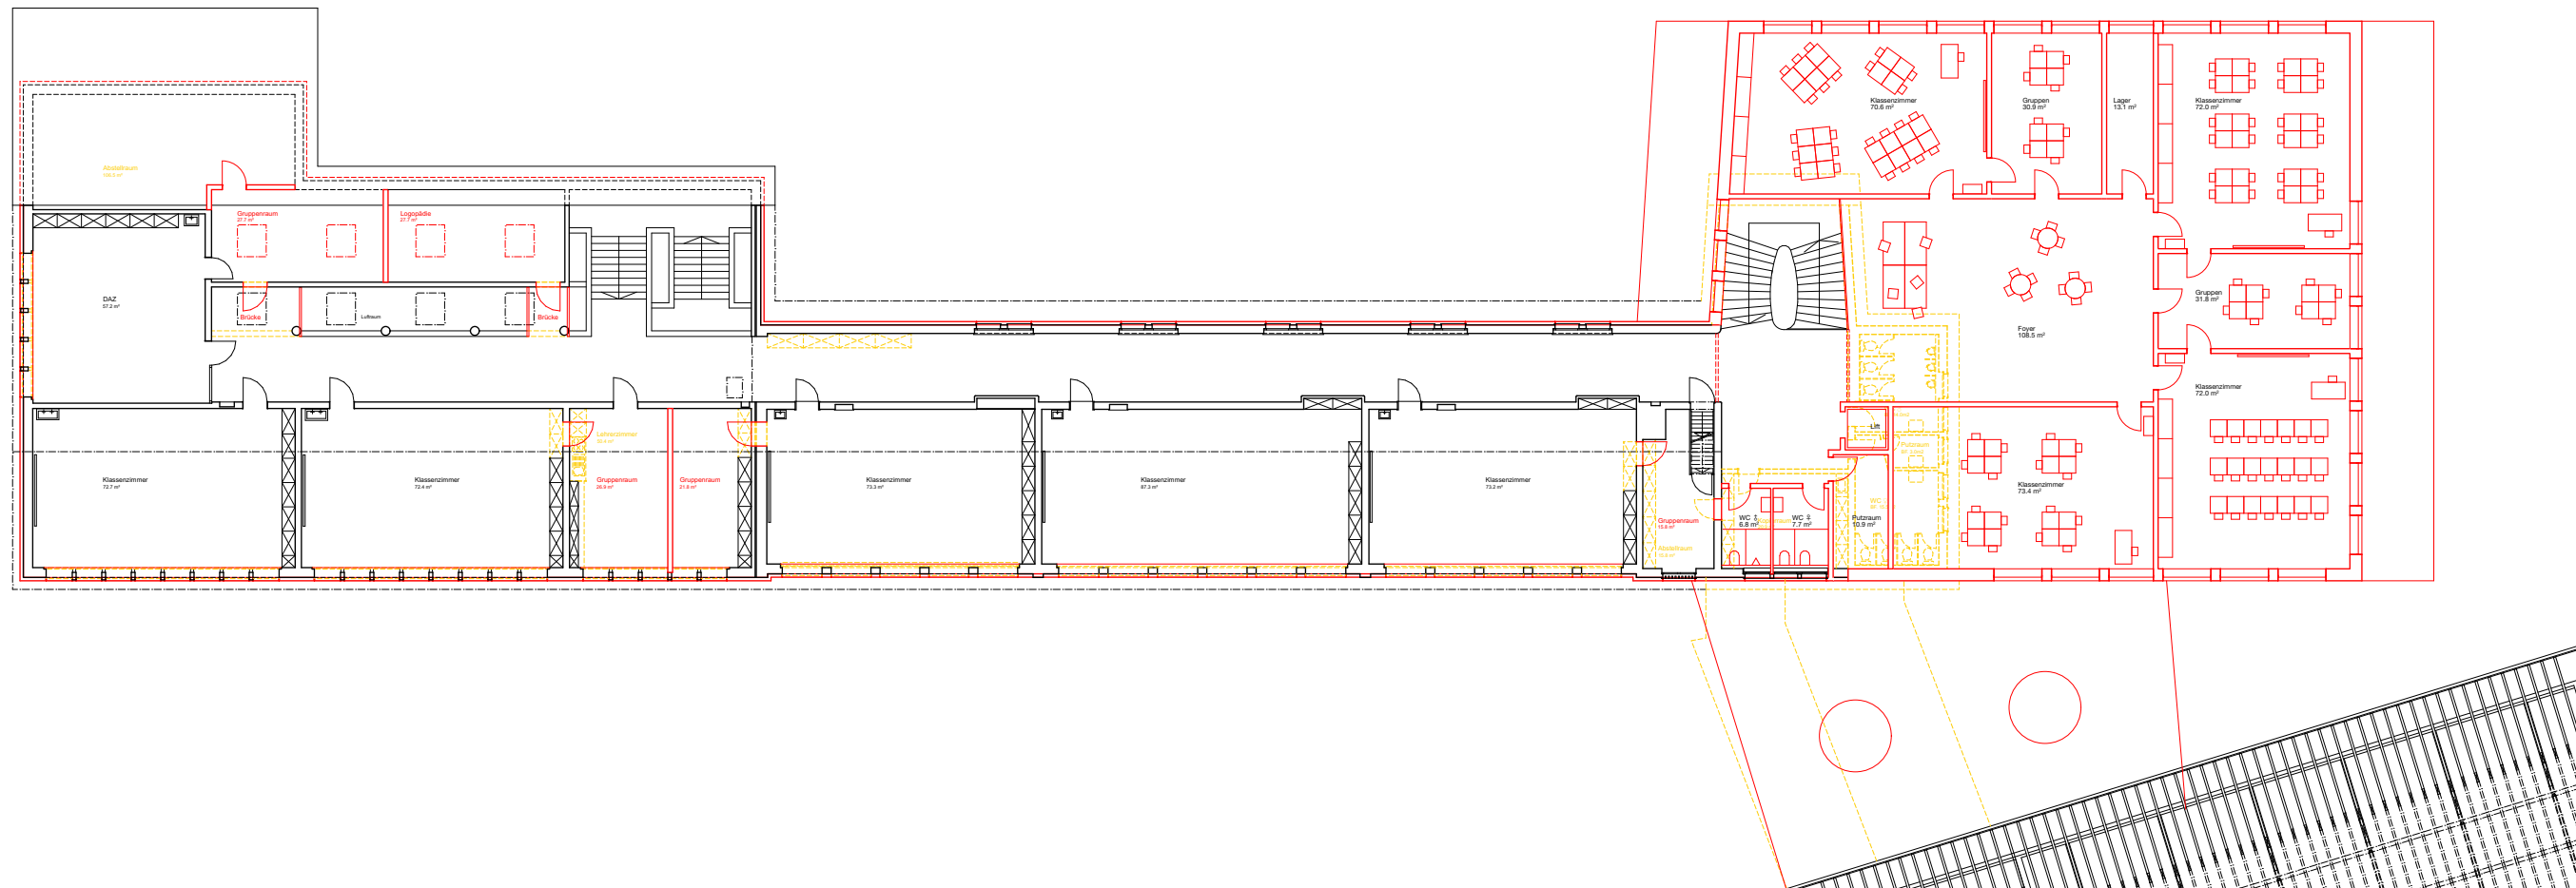

Neu —
Abbruch —
Bestand —

±0.00 = OK fB Erdgeschoss

Objekt

0138 Schulhaus Kreuzgut

Primarschule Kreuzgut | 8207 Schaffhausen

Grundeigentümer | Bauherrschaft

Einwohnergemeinde Schaffhausen Hochbauamt

Münstergasse 30 | 8201 Schaffhausen

Architekt

Meyer Stegemann Architekten AG

Ebnatstrasse 65 | 8200 Schaffhausen

Mst.

Obergeschoss

1:300

Datum 23.03.2018

Gez. KH

Format A3

Rev.