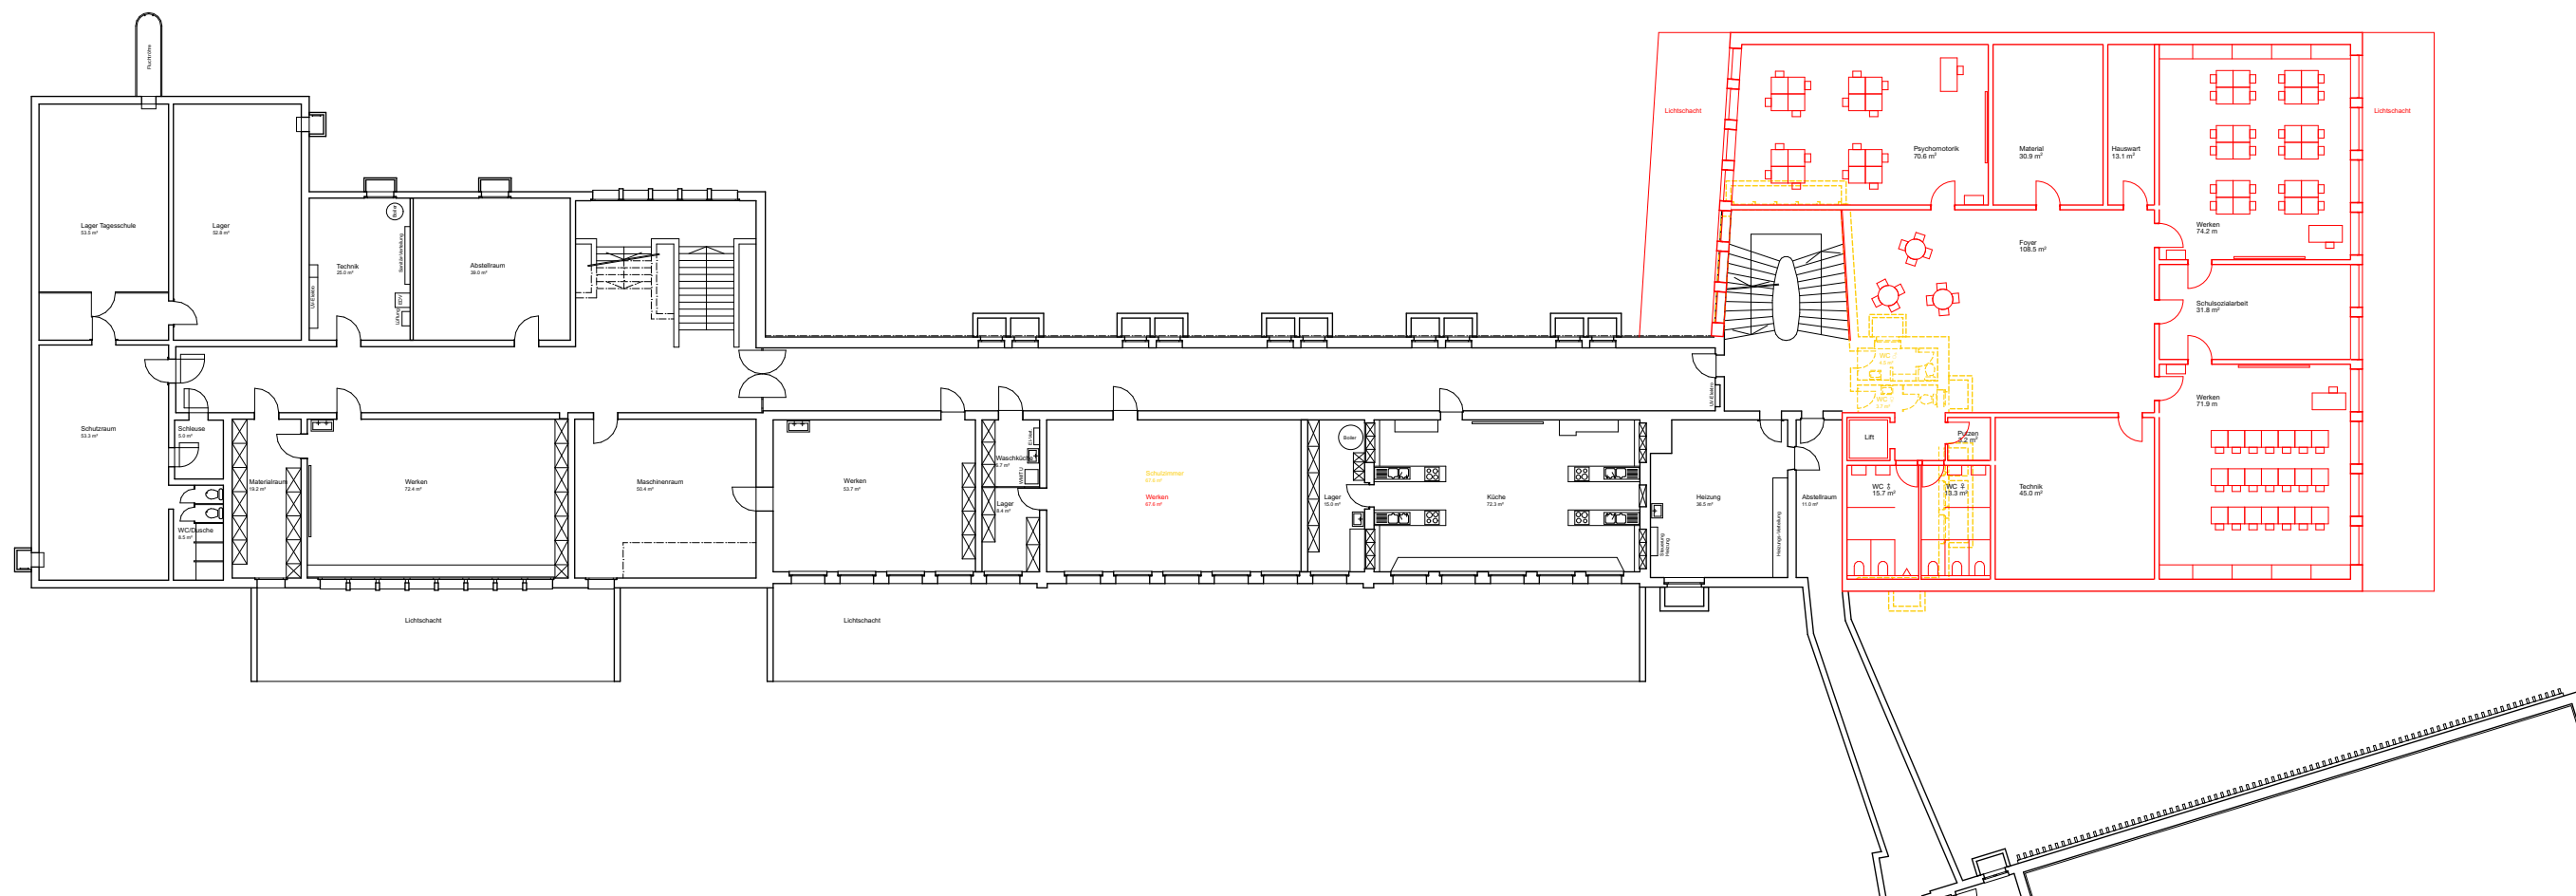

Neu —
Abbruch —
Bestand —

±0.00 = OK fB Erdgeschoss

Objekt	0138 Schulhaus Kreuzgut Primarschule Kreuzgut | 8207 Schaffhausen
Grundeigentümer | Bauherrschaft	Einwohnergemeinde Schaffhausen Hochbauamt Münstergasse 30 | 8201 Schaffhausen
Architekt	Meyer Stegemann Architekten AG Ebnetstrasse 65 | 8200 Schaffhausen
	Mst.
Untergeschoss	1:300
Datum	23.03.2018
Gez.	KH
Format	A3
Rev.