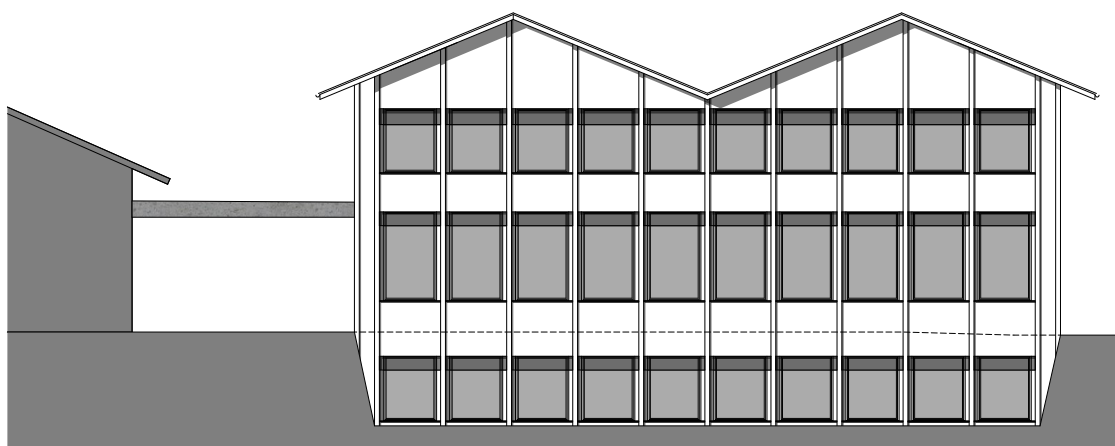

Architekt  
 Meyer Stegemann Architekten AG  
 Ebnatstrasse 65 | 8200 Schaffhausen

Mst.  
 Schnitte 1:150

Datum 23.03.2018  
 Gez. KH  
 Format A3  
 Rev.

Ansicht Süd

Ansicht Nord

Ansicht Ost

Ansicht West

- Neu —
- Abbruch —
- Bestand —