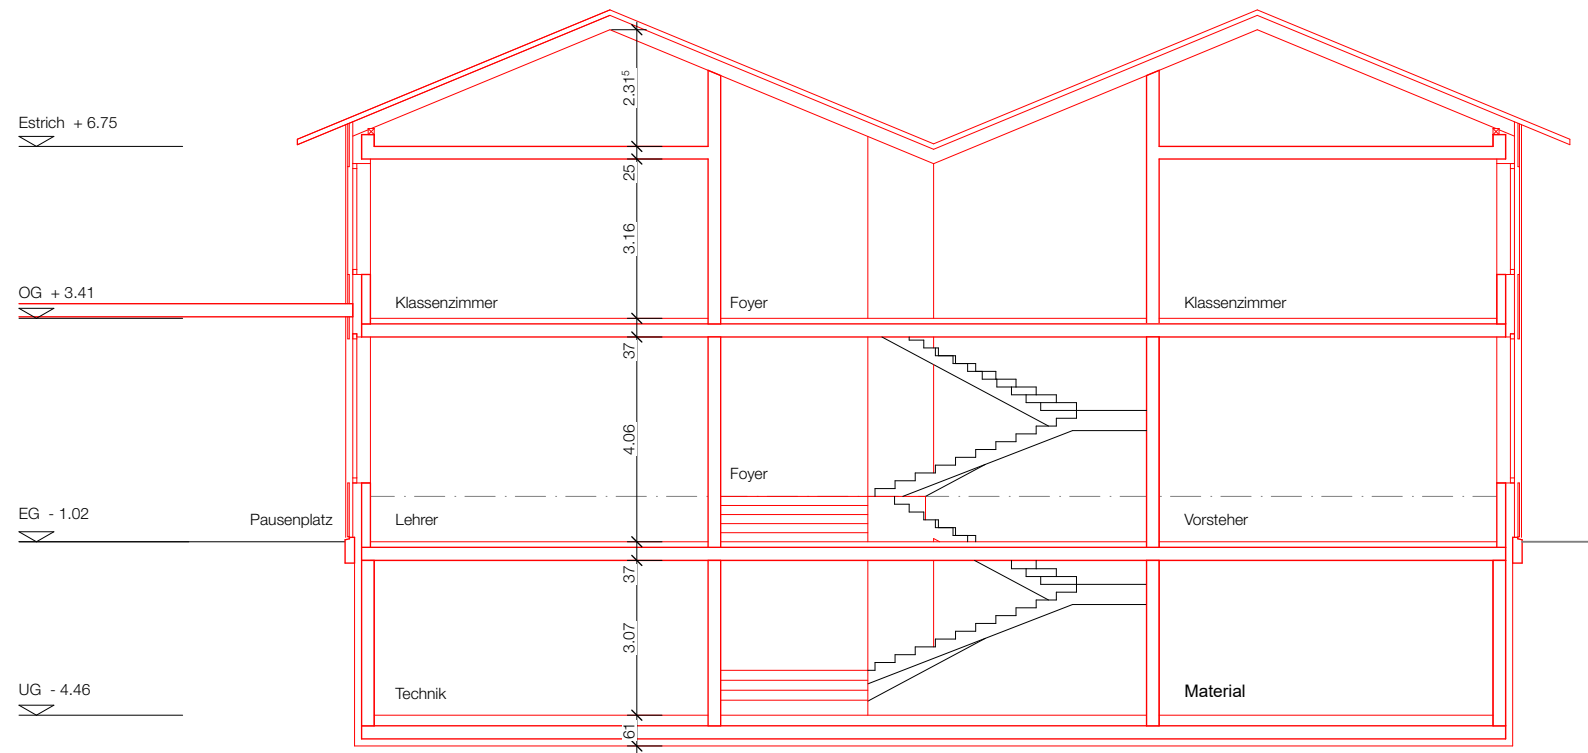

Schnitt A

Neu █
Abbruch █
Bestand █

±0.00 = OK fB Erdgeschoss

Objekt
0138 Schulhaus Kreuzgut
Primarschule Kreuzgut | 8207 Schaffhausen

Grundeigentümer | Bauherrschaft
Einwohnergemeinde Schaffhausen Hochbauamt
Münsterstrasse 30 | 8201 Schaffhausen

Architekt
Meyer Stegemann Architekten AG
Ebnatstrasse 65 | 8200 Schaffhausen

Mst.
Schnitte 1:150

Datum 23.03.2018
Gez. KH
Format A3
Rev.