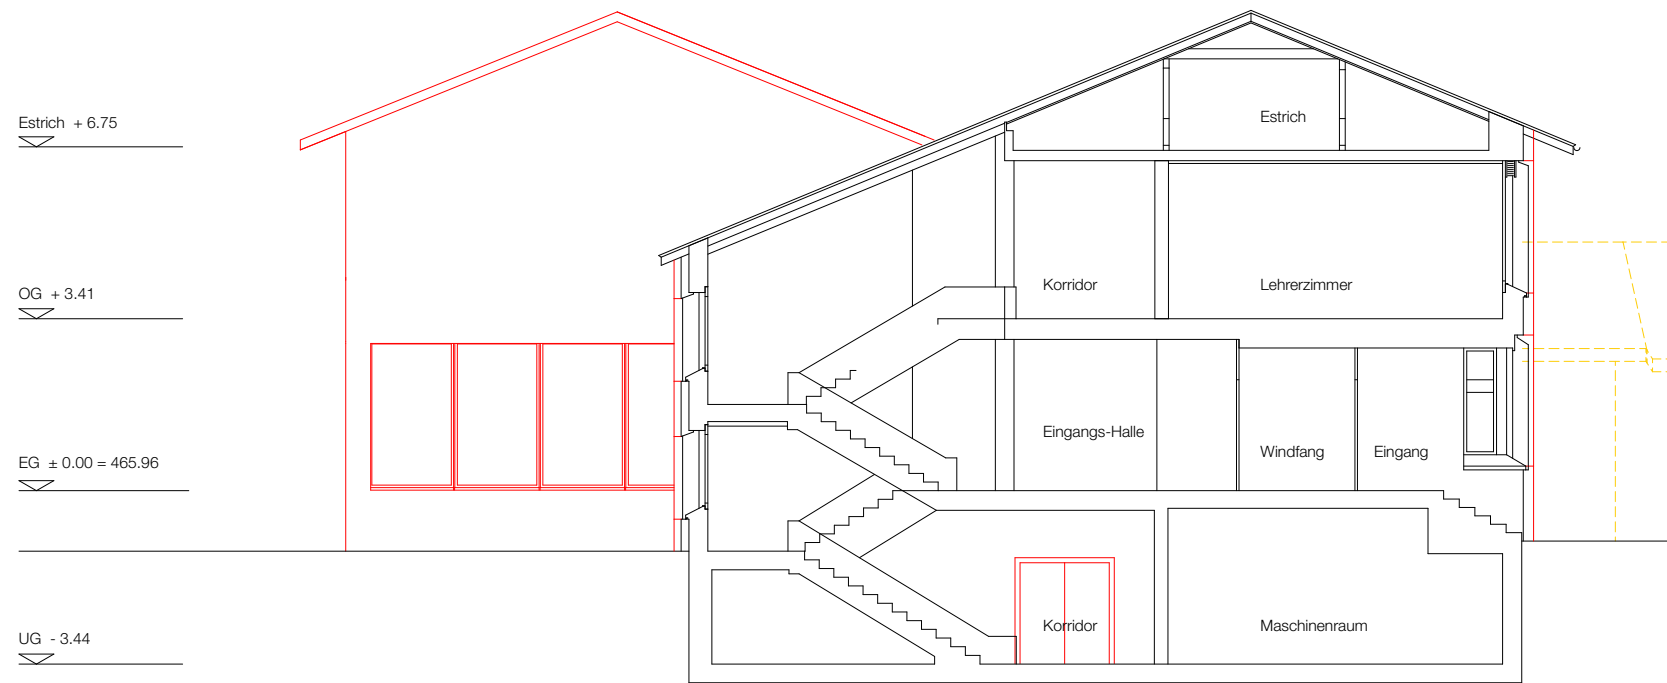

Neu █
Abbruch █
Bestand █

±0.00 = OK fB Erdgeschoss

Objekt
0138 Schulhaus Kreuzgut
Primarschule Kreuzgut | 8207 Schaffhausen

Grundeigentümer | Bauherrschaft
Einwohnergemeinde Schaffhausen Hochbauamt
Münsterstrasse 30 | 8201 Schaffhausen

Architekt
Meyer Stegemann Architekten AG
Ebnatstrasse 65 | 8200 Schaffhausen

Mst.
Schnitte 1:150

Datum 23.03.2018
Gez. KH
Format A3
Rev.