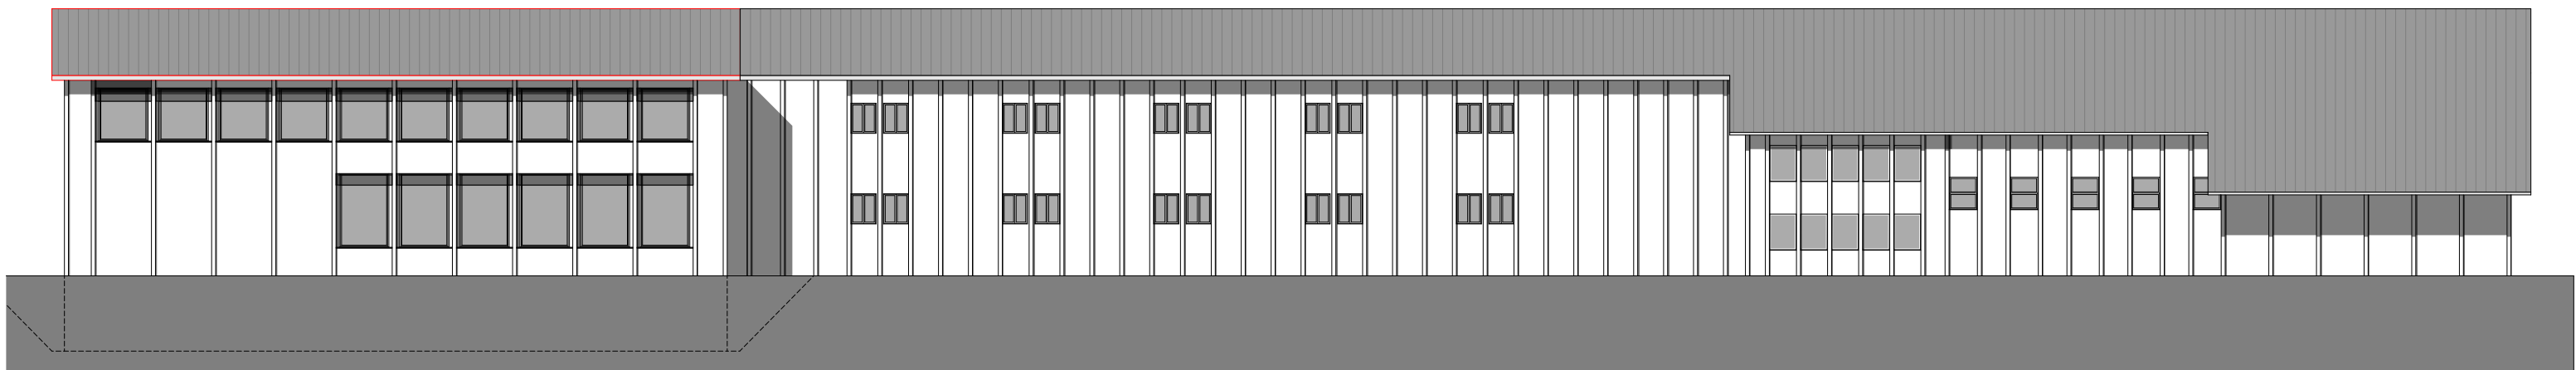

Ansicht Nord